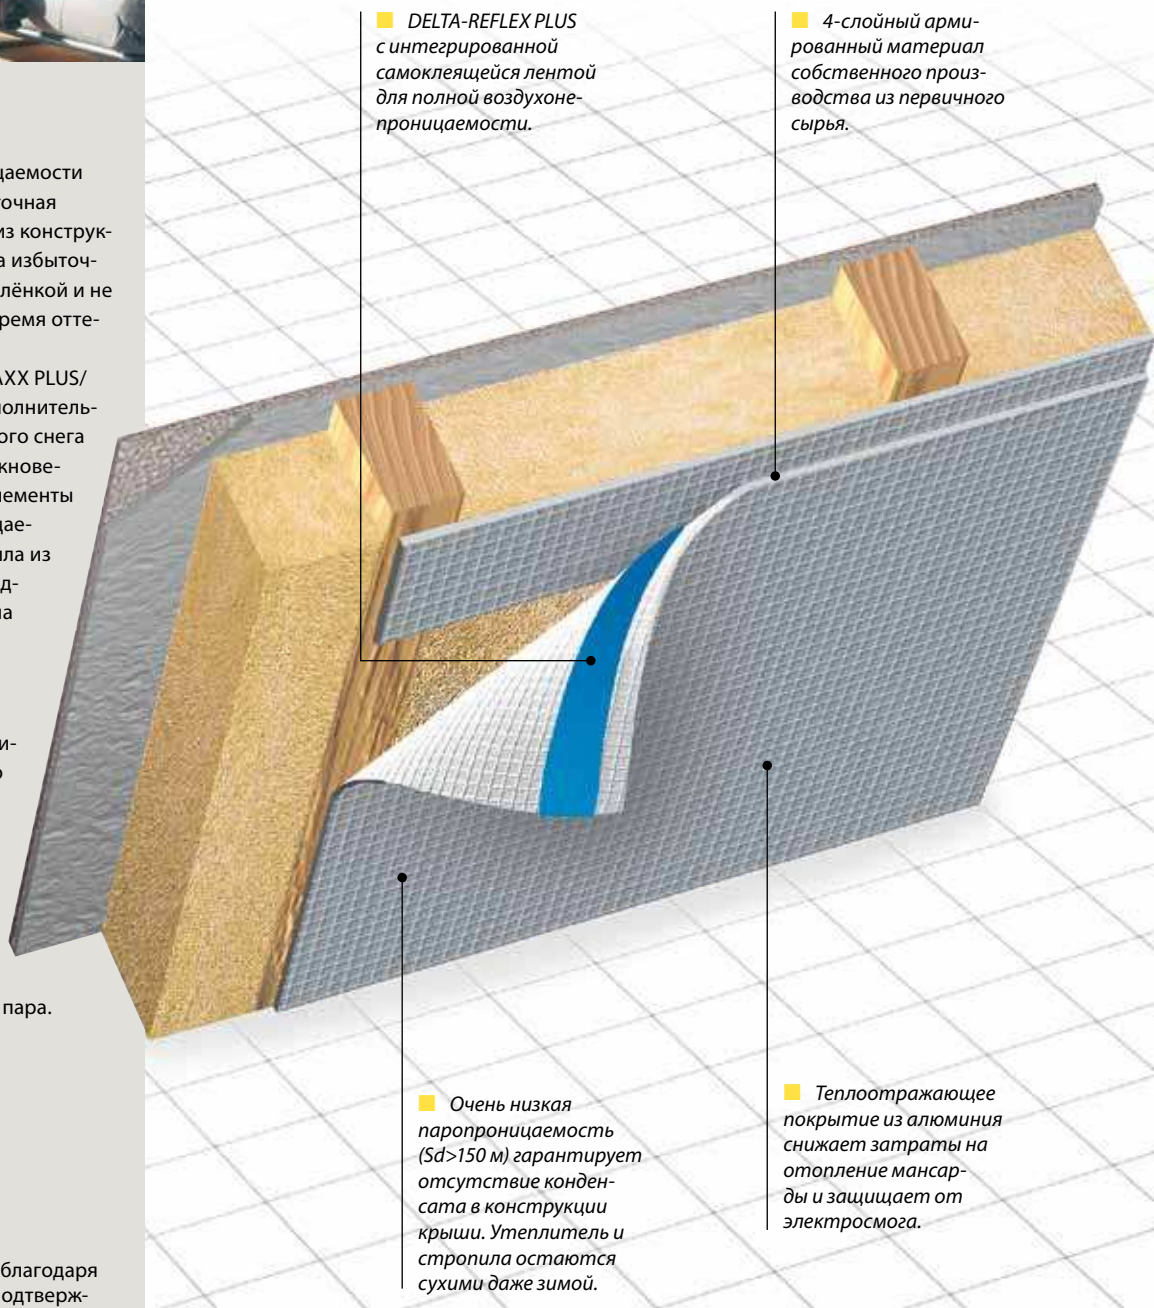

■ **DELTA-REFLEX PLUS** с интегрированной самоклеящейся лентой для полной воздухопроницаемости.

■ 4-слойный армированный материал собственного производства из первичного сырья.

■ **Очень низкая паропроницаемость ($S_d > 150$ м)** гарантирует отсутствие конденсата в конструкции крыши. Утеплитель и стропила остаются сухими даже зимой.

■ **Теплоотражающее покрытие из алюминия** снижает затраты на отопление мансарды и защищает от электросмога.