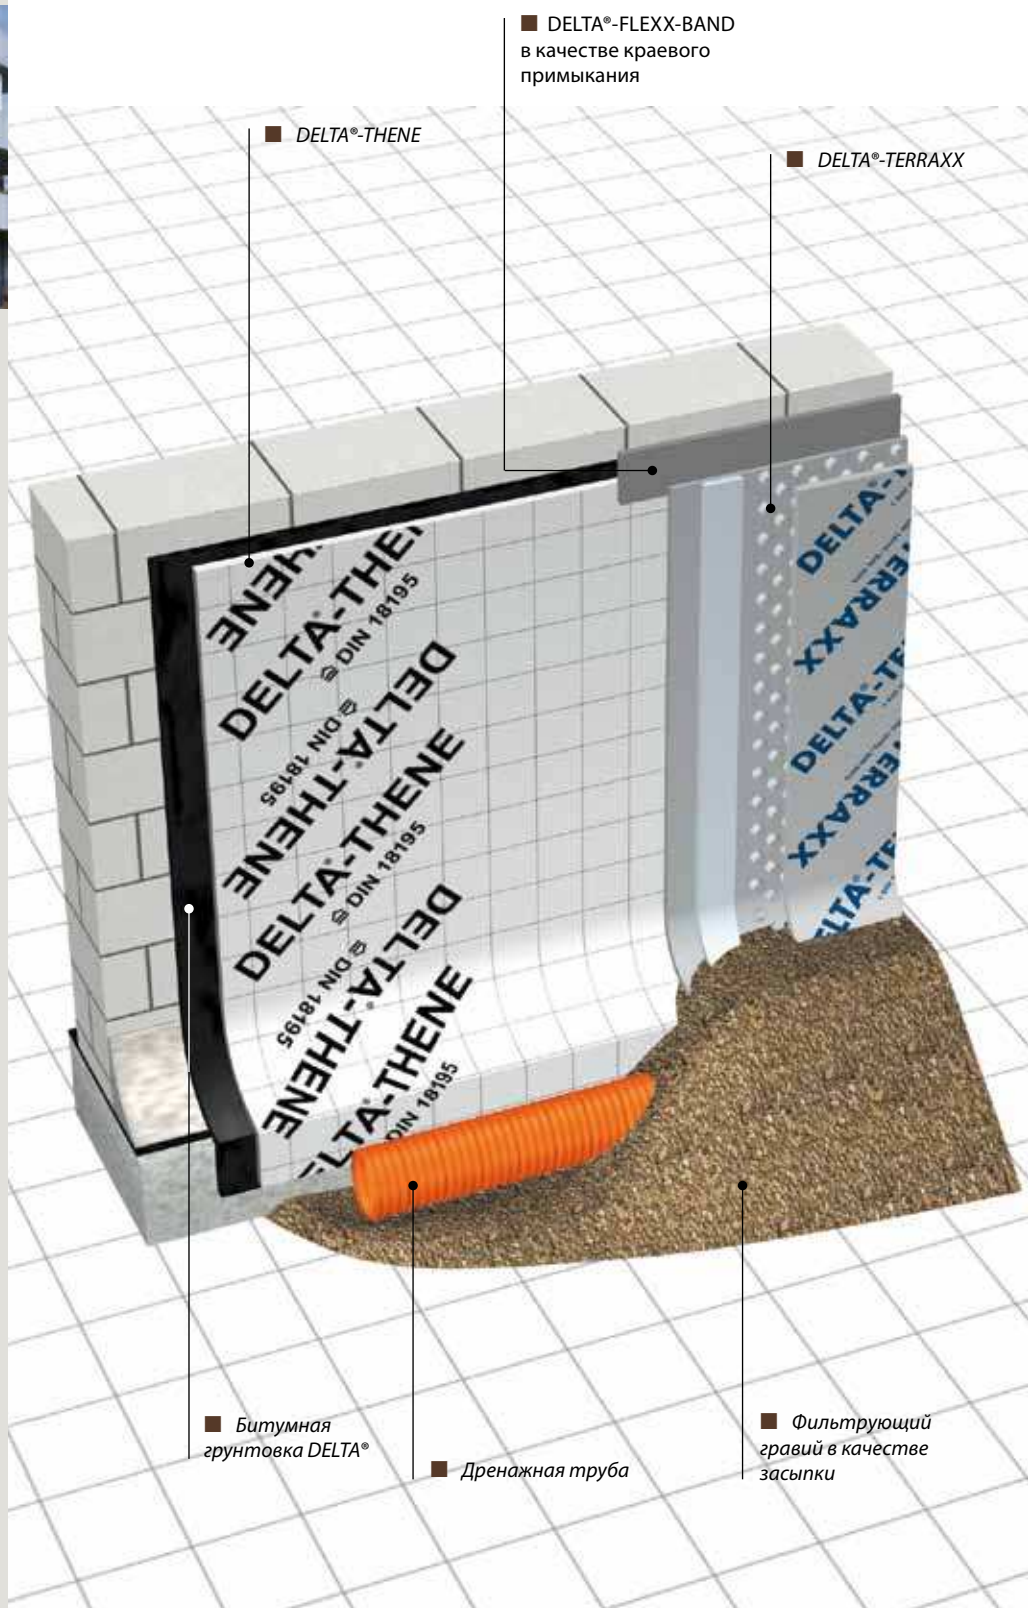

DELTA®-THENE

Гидроизоляция немецкого

■ DELTA®-THENE

■ DELTA®-FLEXX-BAND
в качестве краевого примыкания

■ DELTA®-TERRAXX

■ Битумная грунтовка DELTA®

■ Дренажная труба

■ Фильтрующий гравий в качестве засыпки